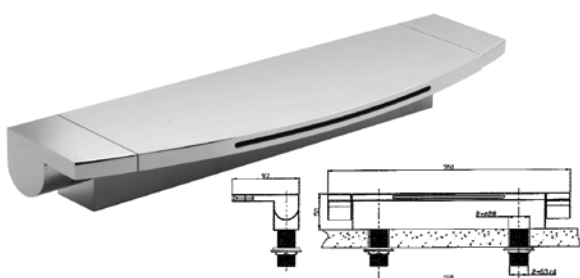

bateria umywalkowa dwuuchwytowa

SUM-100/SB

bateria umywalkowa z podwyższonym korpusem

SUM-100E/SB

bateria dwuotworowa wannowa

SUM-137

bateria dwuuchwytowa wannowa podłogowa z zestawem prysznicowym

SUM-133+KIT