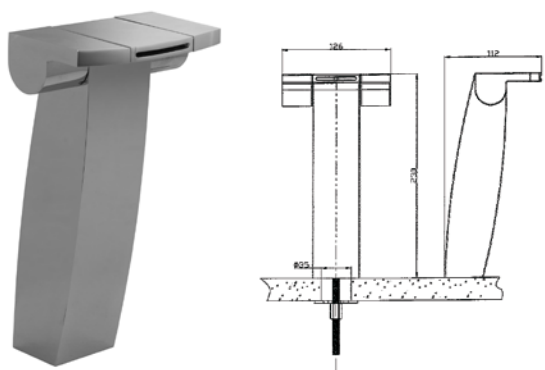

bateria umywalkowa dwuuchwytowa

SUM-100/SB

bateria umywalkowa z podwyższonym korpusem

SUM-100E/SB

bateria dwuotworowa wannowa

SUM-137

bateria dwuuchwytowa wannowa podłogowa z zestawem prysznicowym

SUM-133+KIT