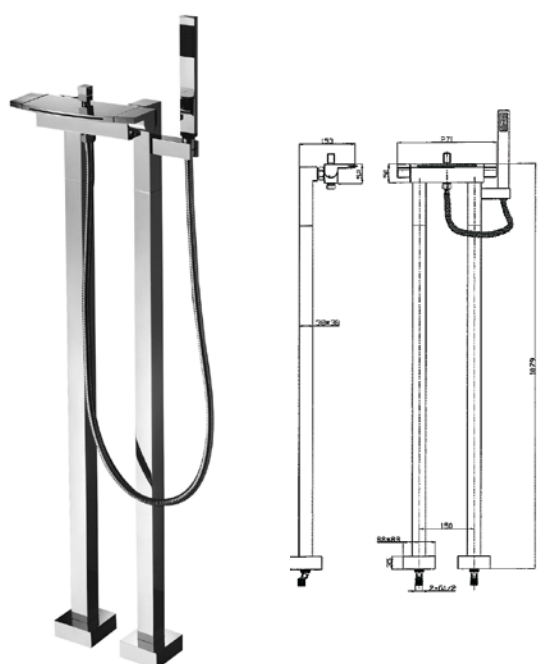

bateria umywalkowa dwuuchwytowa

SUM-100/SB

bateria umywalkowa z podwyższonym korpusem

SUM-100E/SB

bateria dwuotworowa wannowa

SUM-137

bateria dwuuchwytowa wannowa podłogowa z zestawem prysznicowym

SUM-133+KIT